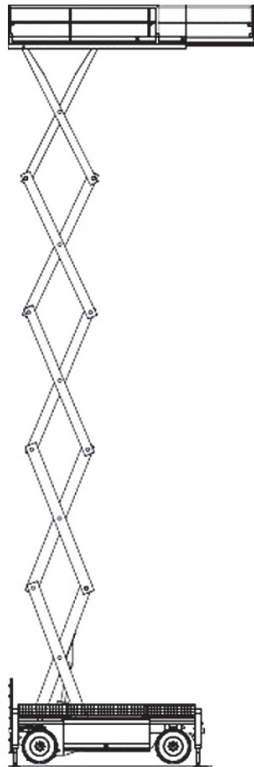

## Scherenbühne Elektro 22,0m

Magni ES 2223 RTP

Arbeitshöhe bis max.	22,00 m
Plattformhöhe bis max.	20,00 m
Traglast	750 kg (500kg auf Ausschub)
Plattformgröße	4,45 / 2,15 m
Erweiterbar auf	7,10 / 2,15 m (1,99 auf Ausschub)
Antrieb	Elektro
Länge / Breite / Höhe	4,95 / 2,50 / 3,85 m
Eigengewicht	13400 kg
Transportmöglichkeit	auf LKW oder Tieflader

- Besonderheiten:**
- 4x4 Allradantrieb, Allradlenkung
  - Stützen
  - nichtmarkierende Reifen
  - Automatische Nivellierung
  - Klappbares Geländer, Höhe heruntergeklappt 3,00 m
  - Plattformausschub 2,65 m